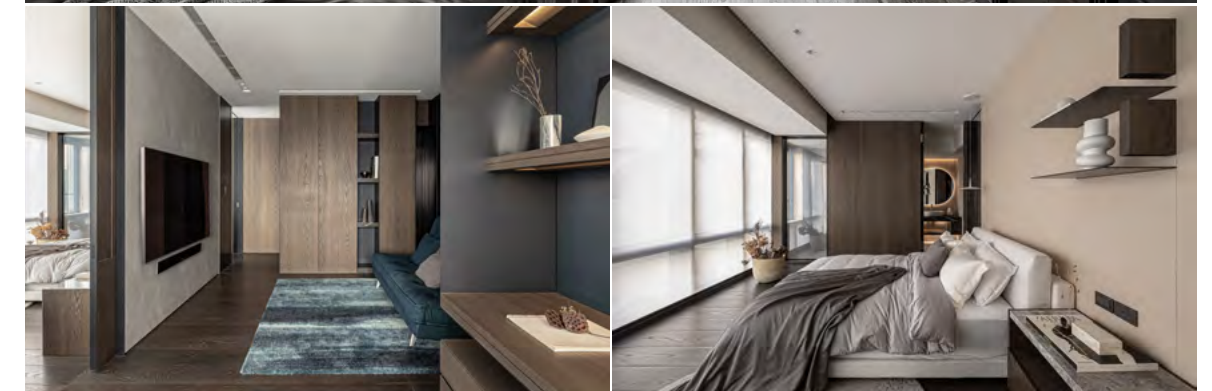

眾·深活

住家敘事由梯廳展開序曲，大面積黑色鍍鈦牆面搭配線性燈光，引領視覺及動線進入室內，再透過橫向木皮格柵天花與直向薄片磚的設計，組構成本案獨特的儀式感與空間轉換。在公共場域中，運用抬高

懸浮的展示量體，形塑虛實劃分的交錯視線，達到承載業主人生故事的目的。木頭與磁磚地坪的軸線描繪出客餐廳的活動區域，並輔以穿透手法連結，保有流動與凝聚的可能性。而餐廳的中島一路延續至餐桌，藉此強化用餐區的豐富變化性，並成為開放式娛樂空間，化身串聯家庭成員情感的幸福核心。

有鑑於光影變化乃是室內設計的靈魂，為了讓靈魂更加耀眼，因此設計師特意在客廳安排大片落地窗，巧妙引入戶外明亮採光，當光線看似隨意的灑落在不同材質的表面或家具上時，悄然襯托出收藏品因季節、時間、觀賞者角度的差異所產生截然不同的樣貌，讓人回想起過去一段段精彩的人生故事與閃亮回憶，也在無形中替空間勾勒饒富雅趣的萬種風情，鋪陳多樣化的愜意氛圍及溫暖情懷，使住家更加活潑有趣，進而創造出一種愉悅與舒適的日常生活體驗。

獨·深活

至於住家的中心，以屋主經常使用的書房為主要工作區域，加上拉門的設置令格局更加開闊寬廣，讓人可在其中任意穿梭行走，亦能依需求調整為獨立空間，維護隱私。兩間小孩房擁有單獨的起居室及浴室，因全家人長期旅居國外使用頻率較低，所以也能調整為行政套房或客房之用，賦予整體環境自由變換的組合效能。主臥室則位在住家最深處，層層遞進的格局路徑，使得屋主在緩步進入臥室的過程中，心情可以獲得沉澱與放鬆，而人生也將從此與眾不同。