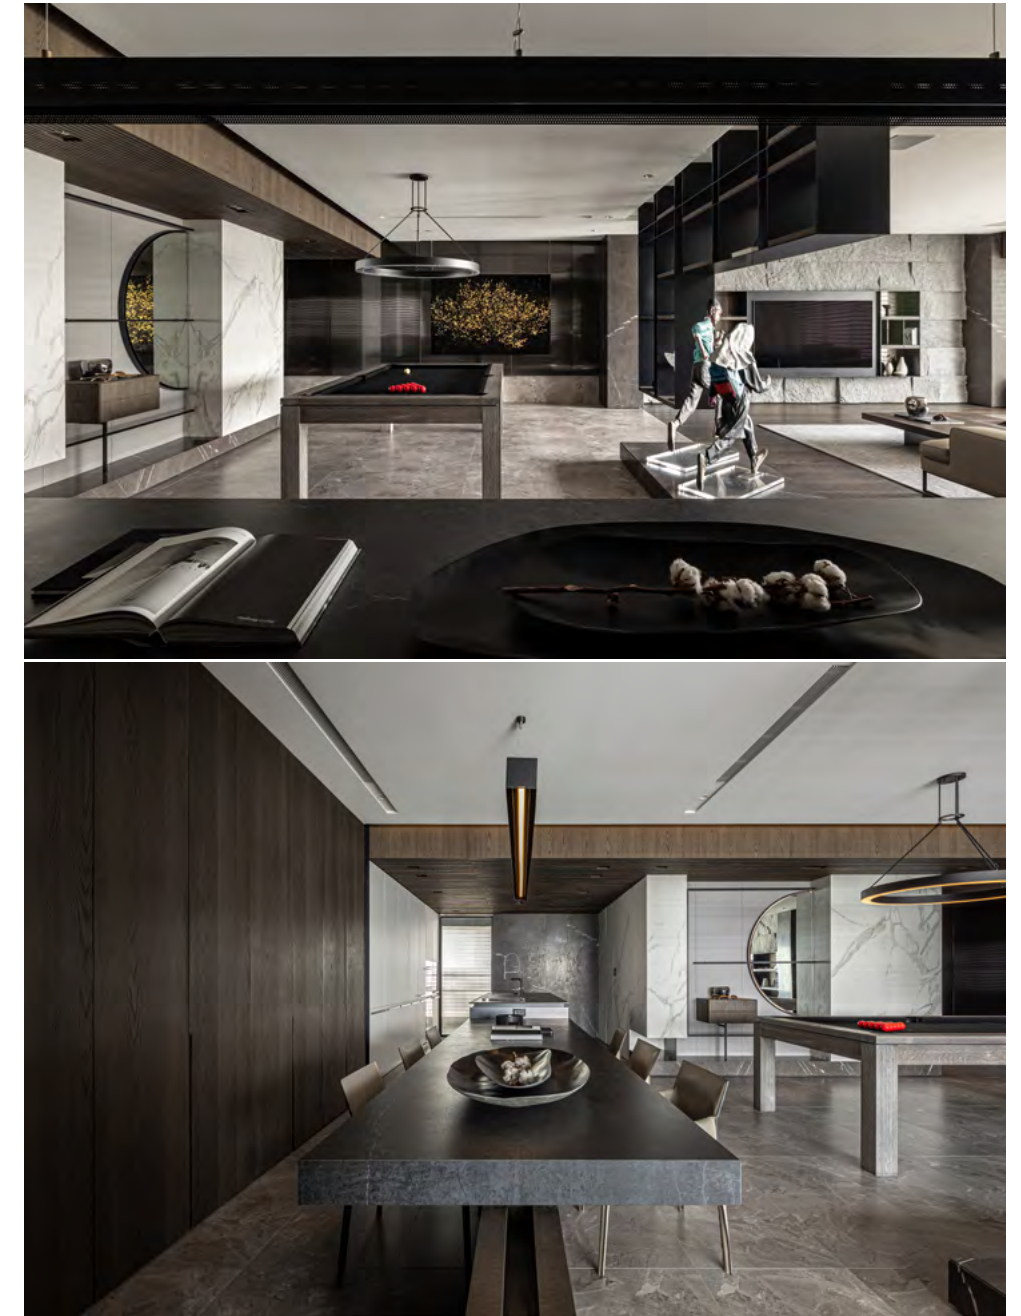

眾·深活

住家敘事由梯廳展開序曲，大面積黑色鍍鈦牆面搭配線性燈光，引領視覺及動線進入室內，再透過橫向木皮格柵天花與直向薄片磚的設計，組構成本案獨特的儀式感與空間轉換。在公共場域中，運用抬高

懸浮的展示量體，形塑虛實劃分的交錯視線，達到承載業主人生故事的目的。木頭與磁磚地坪的軸線描繪出客餐廳的活動區域，並輔以穿透手法連結，保有流動與凝聚的可能性。而餐廳的中島一路延續至餐桌，藉此強化用餐區的豐富變化性，並成為開放式娛樂空間，化身串聯家庭成員情感的幸福核心。

有鑑於光影變化乃是室內設計的靈魂，為了讓靈魂更加耀眼，因此設計師特意在客廳安排大片落地窗，巧妙引入戶外明亮採光，當光線看似隨意的灑落在不同材質的表面或家具上時，悄然襯托出收藏品因季節、時間、觀賞者角度的差異所產生截然不同的樣貌，讓人回想起過去一段段精彩的人生故事與閃亮回憶，也在無形中替空間勾勒饒富雅趣的萬種風情，鋪陳多樣化的愜意氛圍及溫暖情懷，使住家更加活潑有趣，進而創造出一種愉悅與舒適的日常生活體驗。

獨·深活

至於住家的中心，以屋主經常使用的書房為主要工作區域，加上拉門的設置令格局更加開闊寬廣，讓人可在其中任意穿梭行走，亦能依需求調整為獨立空間，維護隱私。兩間小孩房擁有單獨的起居室及浴室，因全家人長期旅居國外使用頻率較低，所以也能調整為行政套房或客房之用，賦予整體環境自由變換的組合效能。主臥室則位在住家最深處，層層遞進的格局路徑，使得屋主在緩步進入臥室的過程中，心情可以獲得沉澱與放鬆，而人生也將從此與眾不同。